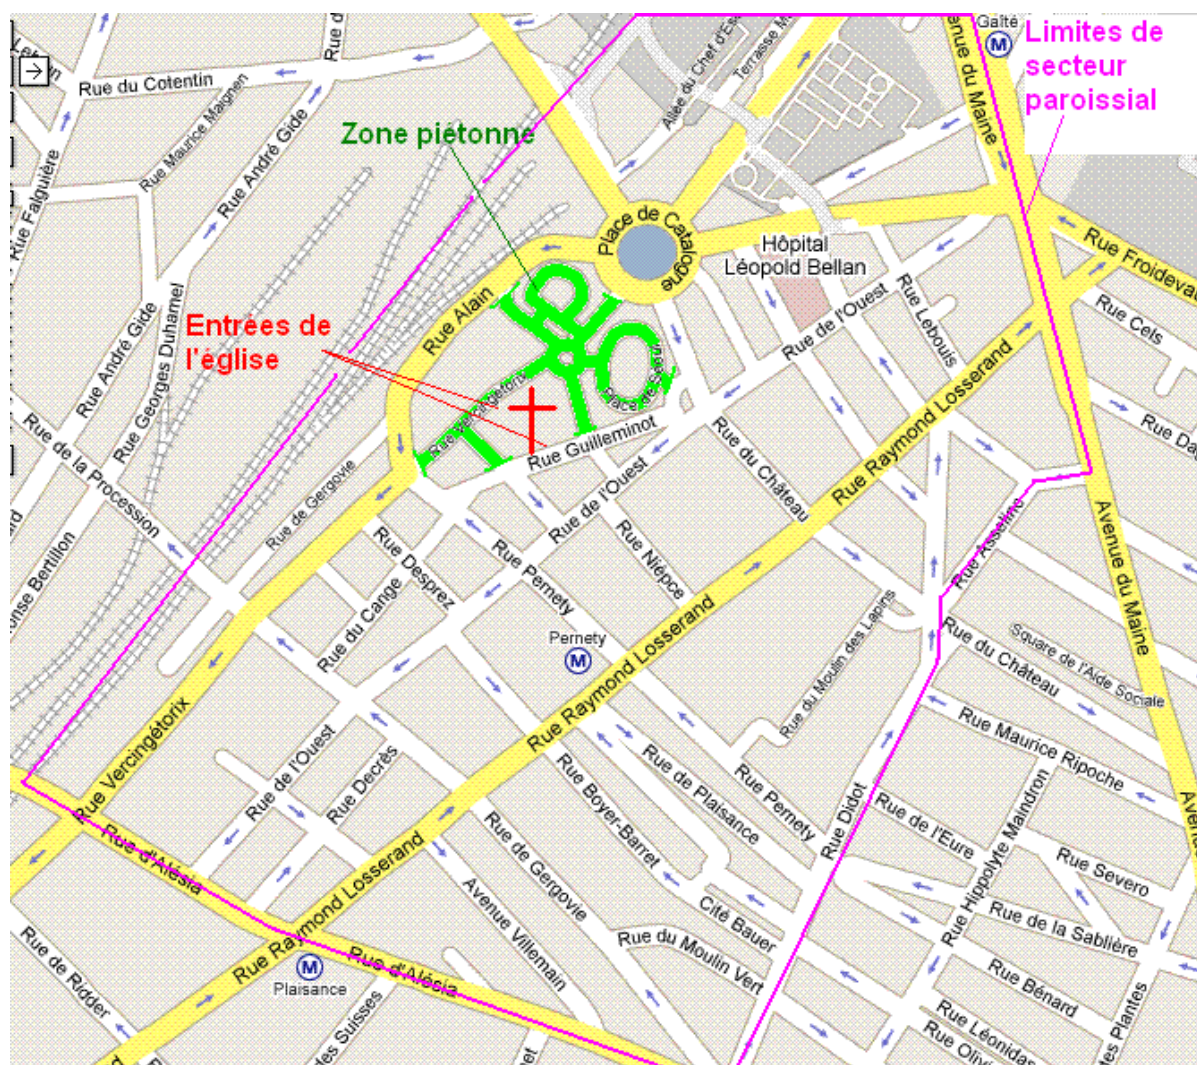

Cellules Paroissiales d'Évangélisation **SESSION 2014**

Coordinateurs, leaders et coleaders

Paris 14e (ND du Travail) - 17-19 janvier 2014

Plan du quartier (voir ci-dessous)

Plan du métro : site de la RATP ou disponible en station

<http://www.ratp.fr/informer/pdf/orienter/f_plan.php?fm=pdf&loc=reseaux&nompdf=metro>

Plan des bus :

<http://www.ratp.fr/informer/pdf/orienter/f_plan.php?loc=reseaux&nompdf=bus_paris&fm=gif>

Plan d'accès à Notre Dame du Travail

Avant votre venue, vous serez contactés par la famille qui vous hébergera.

Si vous avez des questions vous pouvez contacter :

Concernant votre hébergement :

Christophe Héry (jeanchristophehery@gmail.com) ; tél. : 06 12 78 46 97

Concernant des transports :

Yves Harel (yvesharel@orange.fr) ; tél. : 06 88 32 42 08

Concernant des problèmes généraux :

Hervé Masurel (hervemasurel@gmail.com) ; tél. : 06 25 32 19 67

Association Cellules-France

La Garréjade - 1600 chemin d'Hyères - 83210 - la Farlède

Courriel : cellules.france@gmail.com - arnaud.adrien@wanadoo.fr - Tel. : 06 74 59 93 62